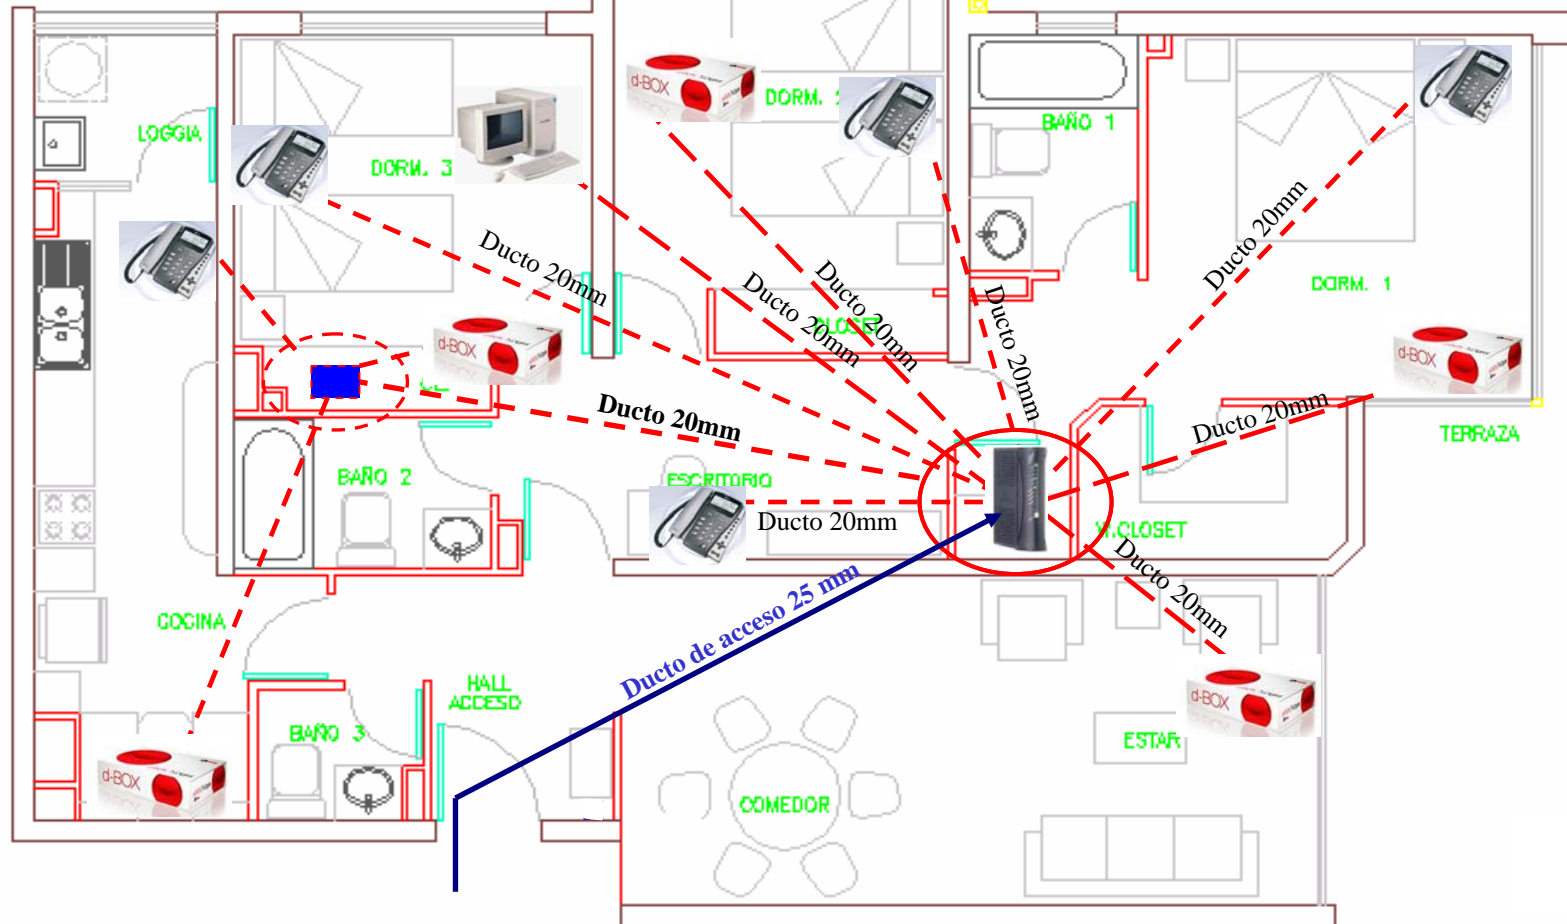

Ruta de Acceso

2 Ductos de acceso a la cámara de edificio.
PVC Conduit 75mm.

Cámara de acceso al edificio de
600x1200x800mm. (Albañilería)

2 Ductos de acceso a la cámara de edificio.
PVC Conduit 75mm.

Caja para instalación de amplificador en
subterráneo. 600x400x200mm.

Cajas de distribución horizontal (en cada
piso). 400x300x150mm.

Escalerilla Porta Conductor 200x100 mm o
ducto PVC Conduit de 75mm.

Para la red vertical en edificios de más de 10
pisos, se debe proyectar una caja de
600x400x200mm, en el piso 7 u 8.

Distribución para TV Cable, Internet y Telefonía

Hasta 4 puntos para Televisión, y 4 puntos para Telefonía e Internet

- - - DUCTO DISTRIBUCION PARA TELEFONIA PVC CONDUIT 20mm
- - - DUCTO DISTRIBUCION PARA TV/CABLE PVC CONDUIT 20mm
- DUCTO DE ACCESO TV/CABLE PVC CONDUIT 25mm

CAJA DISTRIBUCION 326x294x75 mm

Distribución para TV Cable, Internet y Telefonía

Más de 4 puntos para Televisión y más de 4 para Telefonía e Internet

- - - DUCTO DISTRIBUCION PARA TELEFONIA PVC CONDUIT 20mm
- - - DUCTO DISTRIBUCION PARA TV/CABLE PVC CONDUIT 20mm
- DUCTO DE ACCESO TV/CABLE PVC CONDUIT 25mm