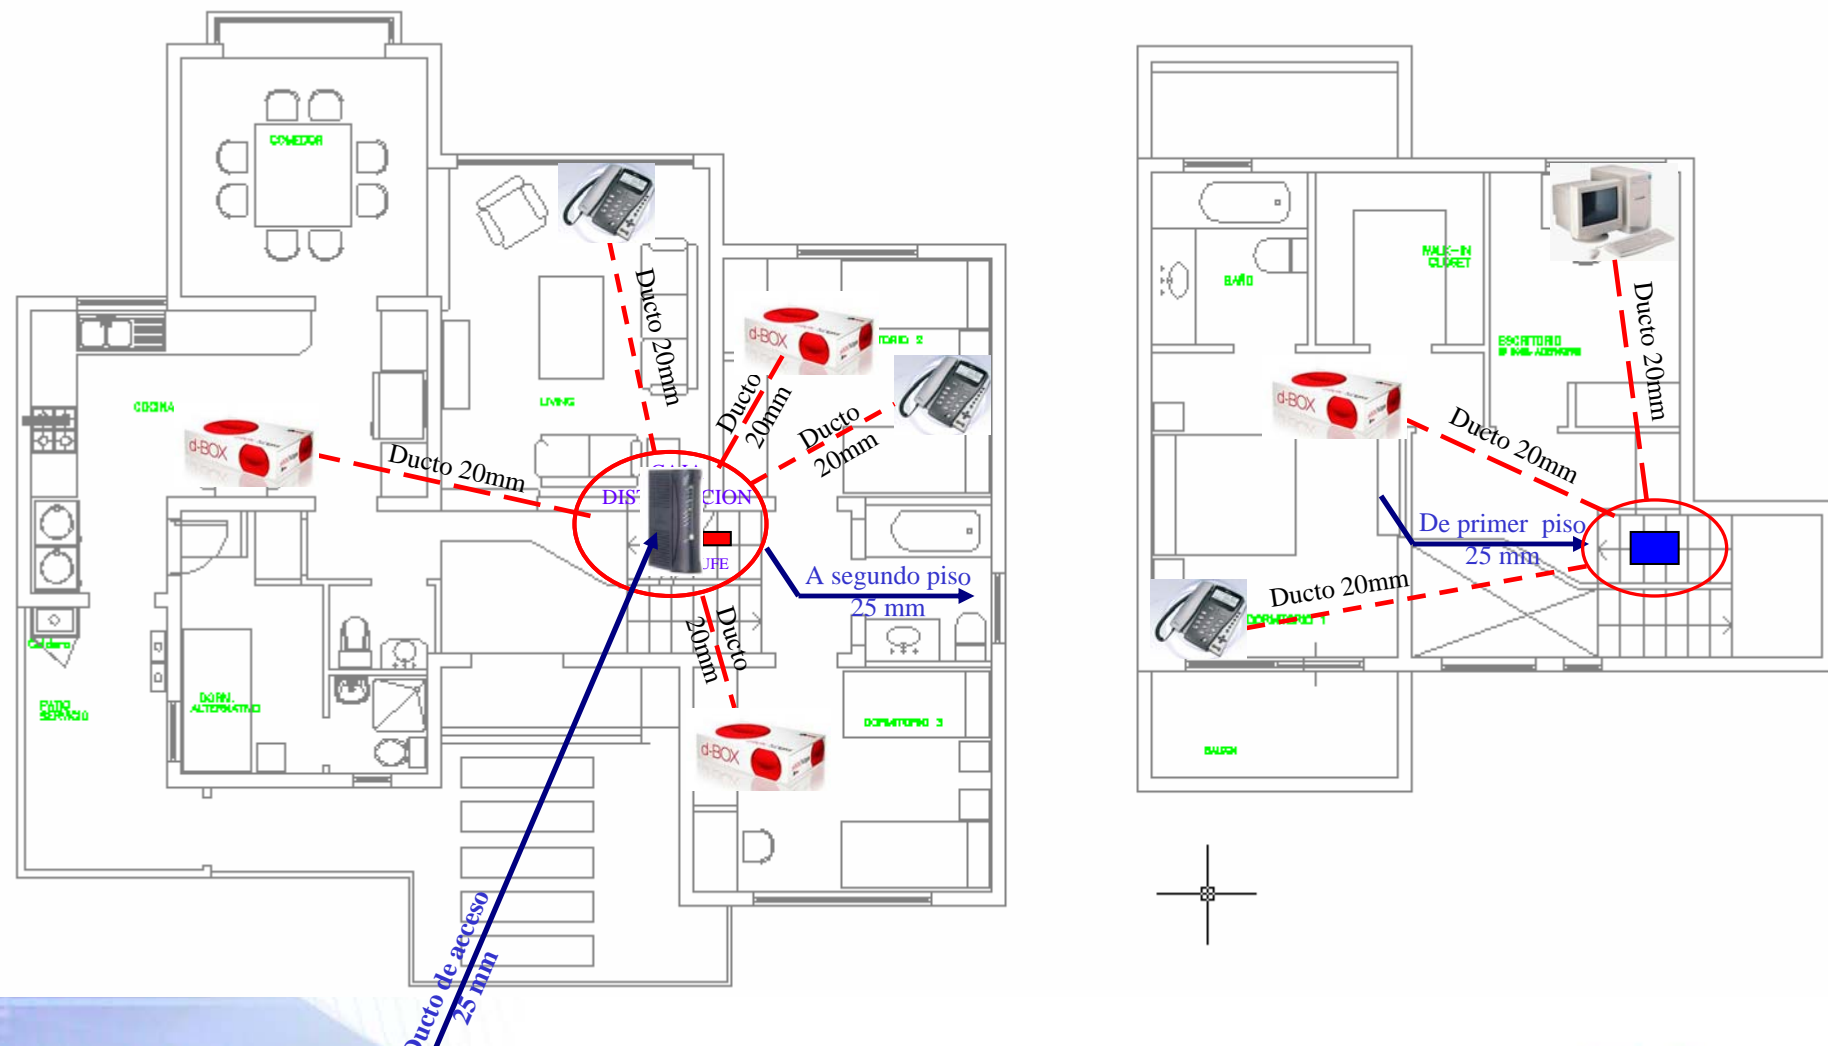

Ruta de Acceso

2 Ductos de acceso a la cámara de edificio.
PVC Conduit 75mm.

Cámara de acceso al edificio de
600x1200x800mm. (Albañilería)

2 Ductos de acceso a la cámara de edificio.
PVC Conduit 75mm.

Caja para instalación de amplificador en
subterráneo. 600x400x200mm.

Distribución para TV Cable, Internet y Telefonía

Hasta 4 puntos para Televisión, y 4 puntos para Telefonía e Internet

- - - DUCTO DISTRIBUCION PARA TELEFONIA PVC CONDUIT 20mm
- - - DUCTO DISTRIBUCION PARA TV/CABLE PVC CONDUIT 20mm
- DUCTO DE ACCESO TV/CABLE PVC CONDUIT 25mm

CAJA DISTRIBUCION 326x294x75 mm

Distribución para TV Cable, Internet y Telefonía

Más de 4 puntos para Televisión y más de 4 para Telefonía e Internet

- - - DUCTO DISTRIBUCION PARA TELEFONIA PVC CONDUIT 20mm
- - - DUCTO DISTRIBUCION PARA TV/CABLE PVC CONDUIT 20mm
- DUCTO DE ACCESO TV/CABLE PVC CONDUIT 25mm

- CAJA DISTRIBUCION 326x294x75 mm
- CAJA DISTRIBUCION 294x152x75 mm

Distribución en casas con más de una planta

-  CAJA DISTRIBUCION 326x294x75mm
-  DUCTO DISTRIBUCION PARA TELEFONIA PVC CONDUIT 20mm
-  DUCTO DISTRIBUCION PARA TV/CABLE PVC CONDUIT 20mm
-  DUCTO DE ACCESO TV/CABLE PVC CONDUIT 25mm