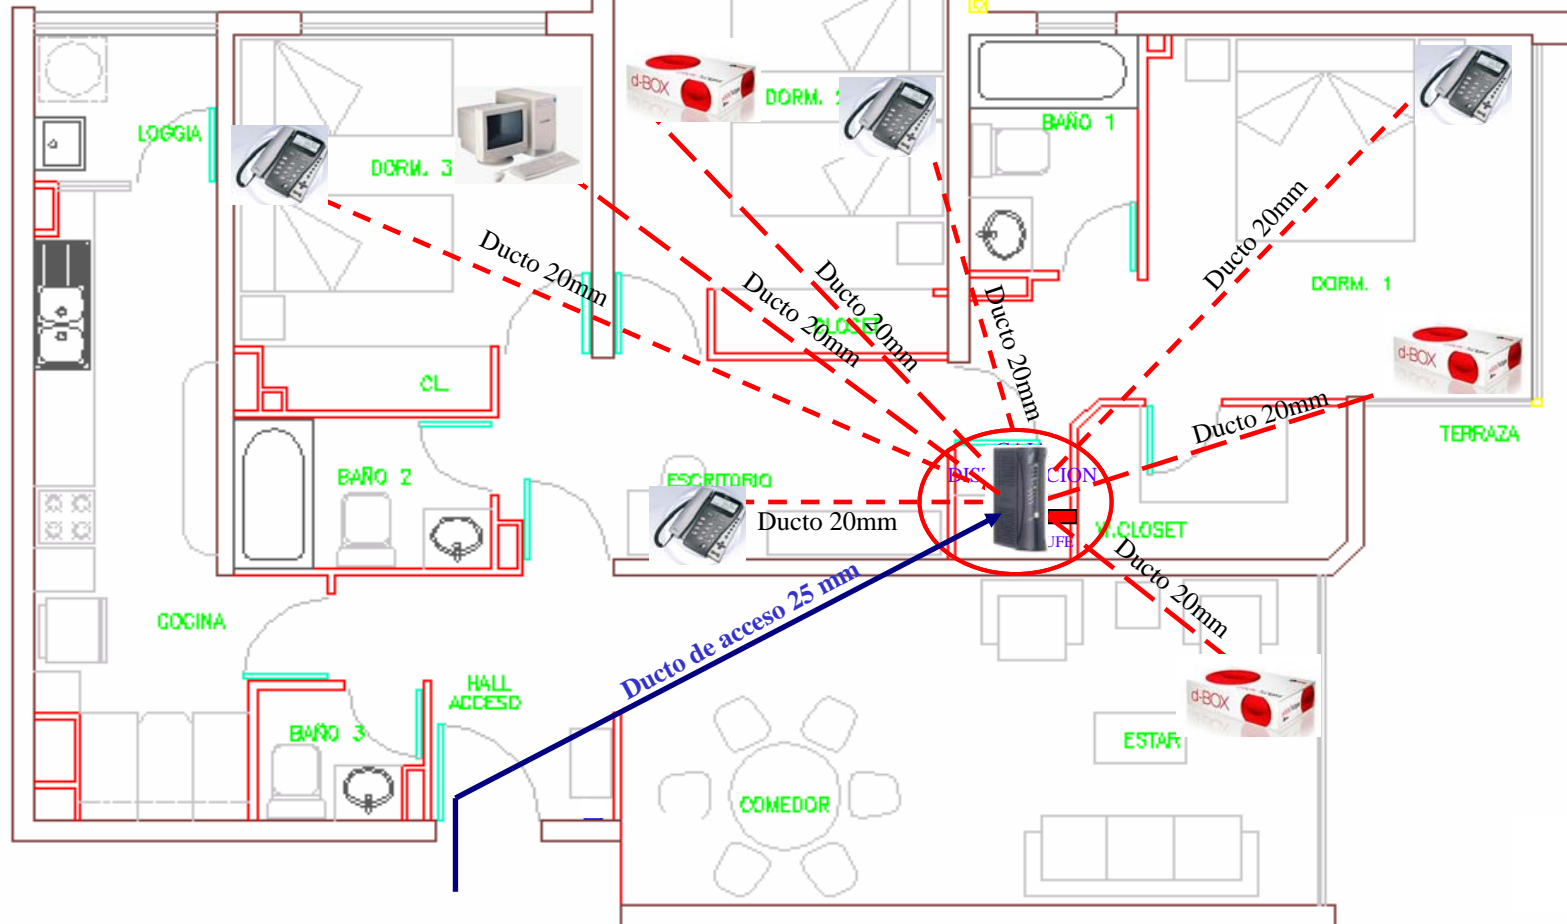

Ruta de Acceso

2 Ductos de acceso a la cámara de edificio.
PVC Conduit 75mm.

Cámara de acceso al edificio de
600x1200x800mm. (Albañilería)

2 Ductos de acceso a la cámara de edificio.
PVC Conduit 75mm.

Caja para instalación de amplificador en
subterráneo. 600x400x200mm.

Cajas de distribución horizontal (en cada
piso). 400x300x150mm.

Escalerilla Porta Conductor 200x100 mm o
ducto PVC Conduit de 75mm.

Para la red vertical en edificios de más de 10
pisos, se debe proyectar una caja de
600x400x200mm, en el piso 7 u 8.

Distribución para TV Cable, Internet y Telefonía

Hasta 4 puntos para Televisión, y 4 puntos para Telefonía e Internet

- - - DUCTO DISTRIBUCION PARA TELEFONIA PVC CONDUIT 20mm
- - - DUCTO DISTRIBUCION PARA TV/CABLE PVC CONDUIT 20mm
- DUCTO DE ACCESO TV/CABLE PVC CONDUIT 25mm

CAJA DISTRIBUCION 326x294x75 mm

Distribución para TV Cable, Internet y Telefonía

Más de 4 puntos para Televisión y más de 4 para Telefonía e Internet

- - - DUCTO DISTRIBUCION PARA TELEFONIA PVC CONDUIT 20mm
- - - DUCTO DISTRIBUCION PARA TV/CABLE PVC CONDUIT 20mm
- DUCTO DE ACCESO TV/CABLE PVC CONDUIT 25mm